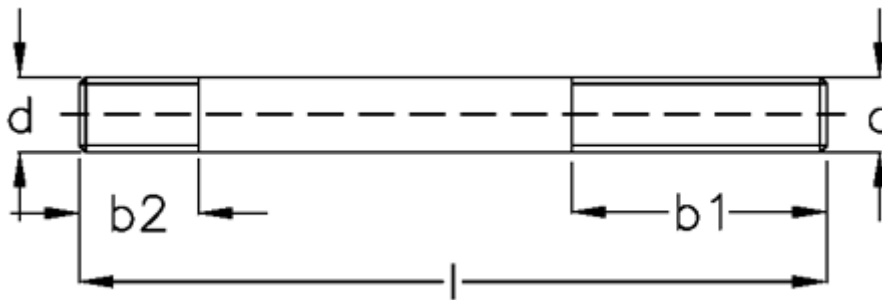

Varenummer: 20813677
Beskrivelse: E+G Støttebolt for T-møtrik
DIN 6379-M10-125

Mål

b1 = 75
b2 = 13
d = M10
l = 125